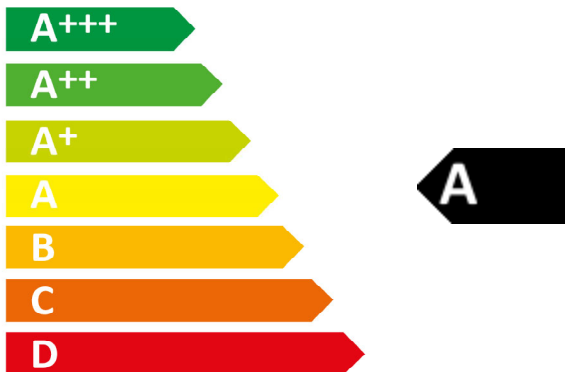

**ENERG**  
енергия · ενέργεια

FRECAN

GA FILO 560 VF600GP

**48,2**  
kWh/annum

**A**

**A**

**C**

**51,7**  
dB