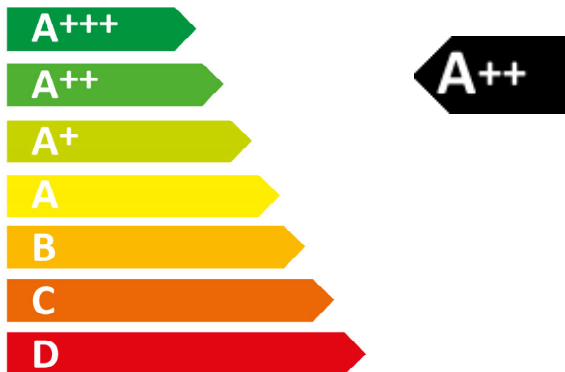

ENERG
енергия · ενέργεια

FRECAN

GA FILO 1000 1100GP

25.9
kWh/annum