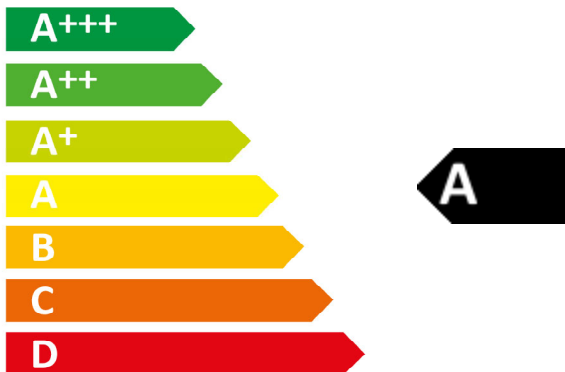

# ENERG

енергия · ενέργεια

FRECAN

LIMIT 800 BL VF700GP

**50.1**  
kWh/annum

**A**

**A**

**D**