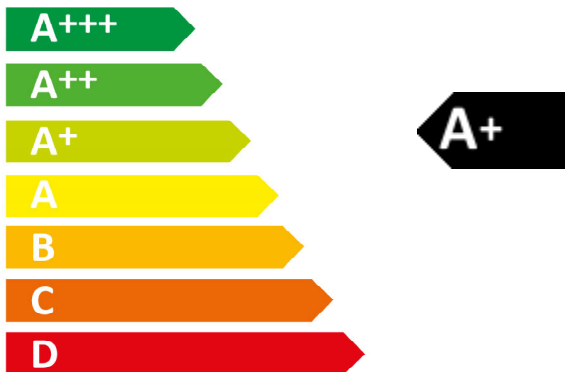

ENERG

енергия · ενέργεια

FRECAN

MASTER PRO 900 1100GP

37.1
kWh/annum

A

B

C