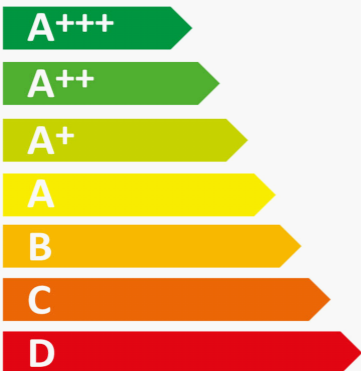

ENERG

енергия · ενεργεια

Y

IJA

IE

IA

FRECAN

NITRO 360 1000 IN R1000

A++

22,3
kWh/annum

A

E

D

58
dB