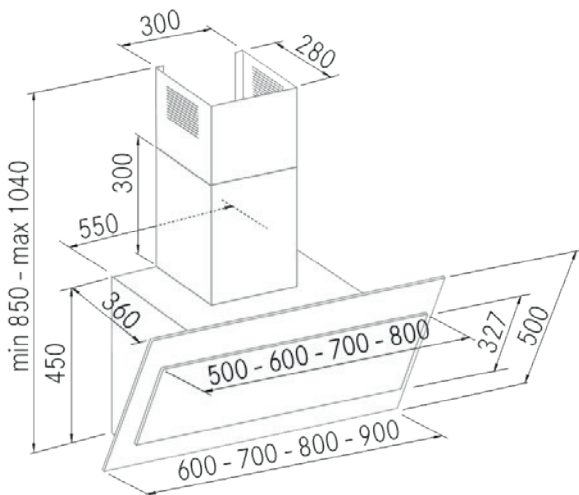

Limit - 600 - Blanco

FRECAN

27132

Campana de pared inclinada

Diseño técnico

Características

- **Medida:** 600 mm.
- **Acabado:** Cristal Blanco
- **Compatibilidad con Placas H-Connect:** No
- **Motor:** VF700GP (700 m3/h)
- **Control/Botonera:** Touch Control
- **Mando a distancia:** No
- **Iluminación**
 - **Tipo:** Focos Led rectangulares
 - **Color:** 3000 K
 - **Unidades:** 2
- **Filtros**
 - **Tipo:** Filtros de aluminio y acero inoxidable
 - **Unidades:** 1/1
- **Velocidades:** 3 Velocidades + Booster
- **Recirculación:** Opcional
- **Tipo de aspiración:** Aspiración perimetral y tradicional
- **Parada Diferida:** Si
- **Easy Clean:** Si
- **AC System:** No
- **Airsoft:** No
- **Avisador de saturación de filtros:** Si
- **Fabricación a medida:** No
- **Motor exterior:** No

Limit - 600 - Blanco

FRECAN

27132

Campana de pared inclinada

Información Técnica

- Clase de eficiencia energética: **A**
- Potencia de aspiración mín./máx.: 235/685 m³/h.
- Presión sonora mín./máx.: 32/40 (dBA)
- Potencia sonora min/max: 38/46 (dBA)
- Consumo motor: 230 W.
- Consumo medio Anual: 50,1 W.
- Voltaje: 220/240 V.
- Frecuencia: 50 Hz.
- Diametro Salida aire: Ø150 mm.
- Dimensiones del producto empaquetado: 74 x 67 x 65 cm.
- Volumen: 0,32227 M³.
- Peso del producto empaquetado: 27,8 Kg.
- Código EAN: 8421210234511