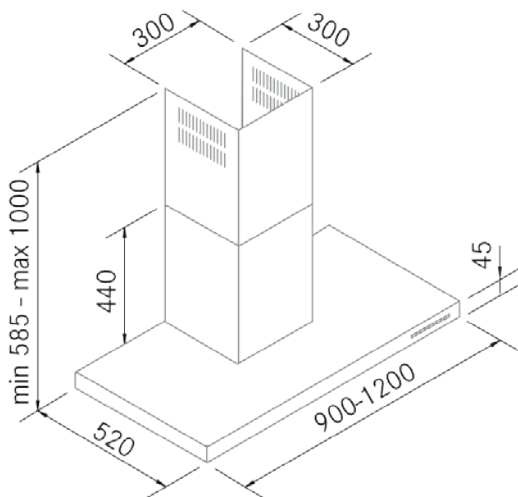

Black Mural - 1200 - Negro

FRECAN

27248

Campana de pared tradicional

Diseño técnico

Características

- **Medida:** 1200 mm.
- **Acabado:** Lacado Negro RAL 9005
- **Compatibilidad con Placas H-Connect:** No
- **Motor:** 1100GP (1100 m³/h) Interno
- **Control/Botonera:** Electrónica
- **Mando a distancia:** No
- **Iluminación**
 - **Tipo:** Focos Led rectangulares
 - **Color:** 3000 K
 - **Unidades:** 3
- **Filtros**
 - **Tipo:** Filtros de aluminio lacados en blanco
 - **Unidades:** 4
- **Velocidades:** 3 Velocidades + Booster
- **Recirculación:** Opcional
- **Tipo de aspiración:** Aspiración tradicional compensada
- **Parada Diferida:** Si
- **Easy Clean:** Si
- **AC System:** Si
- **Airsoft:** No
- **Avisador de saturación de filtros:** Si
- **Fabricación a medida:** No
- **Motor exterior:** No

Black Mural - 1200 - Negro

FRECAN

27248

Campana de pared tradicional

Información Técnica

- Clase de eficiencia energética: **A+**
- Potencia de aspiración mín./máx.: 202/980 m³/h.
- Presión sonora mín./máx.: 31/49 (dBA)
- Potencia sonora mín./máx.: 37/56 (dBA)
- Consumo motor: 230 W.
- Consumo medio Anual: 29,6 W.
- Voltaje: 220/240 V.
- Frecuencia: 50 Hz.
- Diametro Salida aire: Ø150 mm.
- Dimensiones del producto empaquetado: 130 x 48,5 x 60 cm.
- Volumen: 0,3783 M³.
- Peso del producto empaquetado: 37,2 Kg.
- Código EAN: 8421210234771