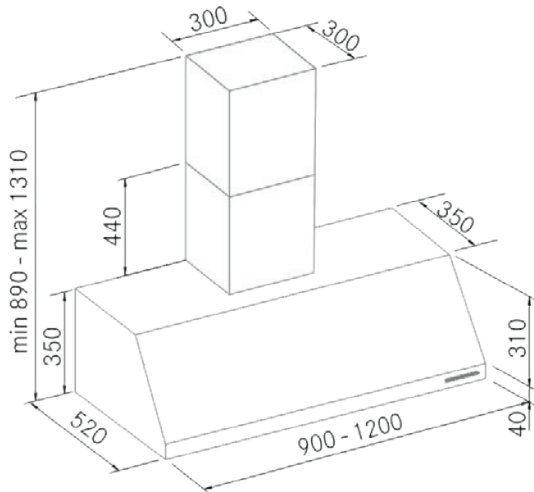

Keops Texture - 900 - Carbón

FRECAN

27345

Campana de pared tradicional

Diseño técnico

Características

- **Medida:** 900 mm.
- **Acabado:** Texturizado Carbón
- **Compatibilidad con Placas H-Connect:** No
- **Motor:** 1100GP (1100 m³/h) Interno
- **Control/Botonera:** Electrónica
- **Mando a distancia:** No
- **Iluminación**
 - **Tipo:** Tira Led
 - **Color:** 2700 K
 - **Unidades:** 1
- **Filtros**
 - **Tipo:** Filtros de acero inoxidable lacados en negro
 - **Unidades:** 3
- **Velocidades:** 3 Velocidades + Booster
- **Recirculación:** Opcional
- **Tipo de aspiración:** Aspiración tradicional compensada
- **Parada Diferida:** Si
- **Easy Clean:** Si
- **AC System:** Si
- **Airsoft:** No
- **Avisador de saturación de filtros:** Si
- **Fabricación a medida:** No
- **Motor exterior:** No

Keops Texture - 900 - Carbón

FRECAN

27345

Campana de pared tradicional

Información Técnica

- Clase de eficiencia energética: **A+**
- Potencia de aspiración mín./máx.: 342/1041 m³/h.
- Presión sonora mín./máx.: 37/55 (dBA)
- Potencia sonora min/max: 41/60 (dBA)
- Consumo motor: 230 W.
- Consumo medio Anual: 38,8 W.
- Voltaje: 220/240 V.
- Frecuencia: 50 Hz.
- Diámetro Salida aire: Ø150 mm.
- Dimensiones del producto empaquetado: 100,5 x 70 x 88 cm.
- Volumen: 0,61908 M³.
- Peso del producto empaquetado: 35,9 Kg.
- Código EAN: 8421210250313