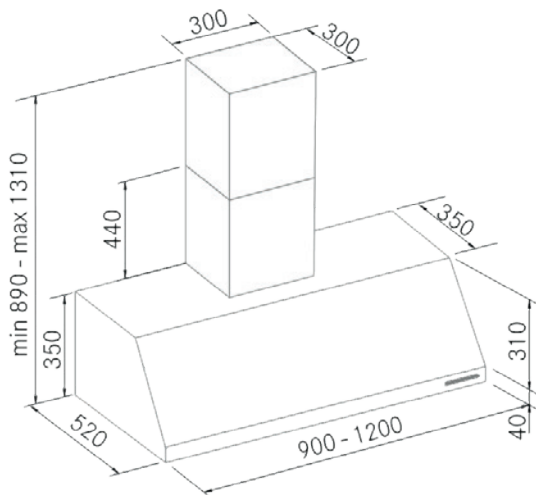

# Keops Texture - 1200 - Carbón

FRECAN

27346

Campana de pared tradicional

## Diseño técnico

## Características

- **Medida:** 1200 mm.
- **Acabado:** Texturizado Carbón
- **Compatibilidad con Placas H-Connect:** No
- **Motor:** 1100GP (1100 m<sup>3</sup>/h) Interno
- **Control/Botonera:** Electrónica
- **Mando a distancia:** No
- **Iluminación**
  - **Tipo:** Tira Led
  - **Color:** 2700 K
  - **Unidades:** 2
- **Filtros**
  - **Tipo:** Filtros de acero inoxidable lacados en negro
  - **Unidades:** 4
- **Velocidades:** 3 Velocidades + Booster
- **Recirculación:** Opcional
- **Tipo de aspiración:** Aspiración tradicional compensada
- **Parada Diferida:** Si
- **Easy Clean:** Si
- **AC System:** Si
- **Airsoft:** No
- **Avisador de saturación de filtros:** Si
- **Fabricación a medida:** No
- **Motor exterior:** No

## Información Técnica

- Clase de eficiencia energética: **A+**
- Potencia de aspiración mín./máx.: 350/1062 m<sup>3</sup>/h.
- Presión sonora mín./máx.: 38/55 (dBA)
- Potencia sonora min/max: 40/59 (dBA)
- Consumo motor: 230 W.
- Consumo medio Anual: 42,4 W.
- Voltaje: 220/240 V.
- Frecuencia: 50 Hz.
- Diametro Salida aire: Ø150 mm.
- Dimensiones del producto empaquetado: 131 x 68 x 88 cm.
- Volumen: 0,783904 M<sup>3</sup>.
- Peso del producto empaquetado: 45,6 Kg.
- Código EAN: 8421210250320