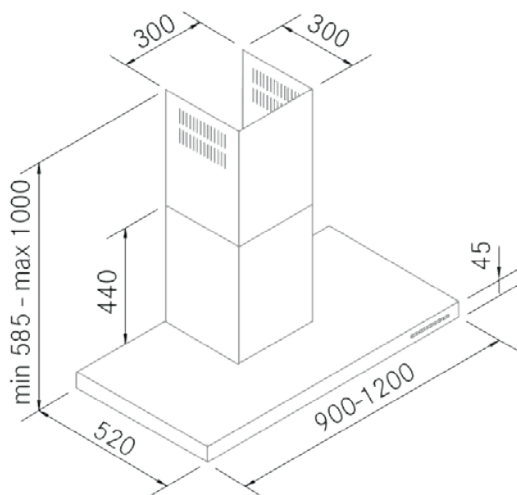

Fine Texture - 1200 - Cobre

FRECAN

27364

Campana de pared tradicional

Diseño técnico

Características

- **Medida:** 1200 mm.
- **Acabado:** Texturizado Copper
- **Compatibilidad con Placas H-Connect:** No
- **Motor:** 1100GP (1100 m³/h) Interno
- **Control/Botonera:** Electrónica
- **Mando a distancia:** No
- **Iluminación**
 - **Tipo:** Focos Led rectangulares
 - **Color:** 3000 K
 - **Unidades:** 3
- **Filtros**
 - **Tipo:** Filtros de aluminio lacados en negro
 - **Unidades:** 4
- **Velocidades:** 3 Velocidades + Booster
- **Recirculación:** Opcional
- **Tipo de aspiración:** Aspiración tradicional compensada
- **Parada Diferida:** Si
- **Easy Clean:** Si
- **AC System:** Si
- **Airsoft:** No
- **Avisador de saturación de filtros:** Si
- **Fabricación a medida:** No
- **Motor exterior:** No

Fine Texture - 1200 - Cobre

FRECAN

27364

Campana de pared tradicional

Información Técnica

- Clase de eficiencia energética: **A++**
- Potencia de aspiración mín./máx.: 201/979 m³/h.
- Presión sonora mín./máx.: 31/49 (dBA)
- Potencia sonora min/max: 37/56 (dBA)
- Consumo motor: 230 W.
- Consumo medio Anual: 29,6 W.
- Voltaje: 220/240 V.
- Frecuencia: 50 Hz.
- Diametro Salida aire: Ø150 mm.
- Dimensiones del producto empaquetado: 130 x 48,5 x 60 cm.
- Volumen: 0,3783 M³.
- Peso del producto empaquetado: 37,2 Kg.
- Código EAN: 8421210251457