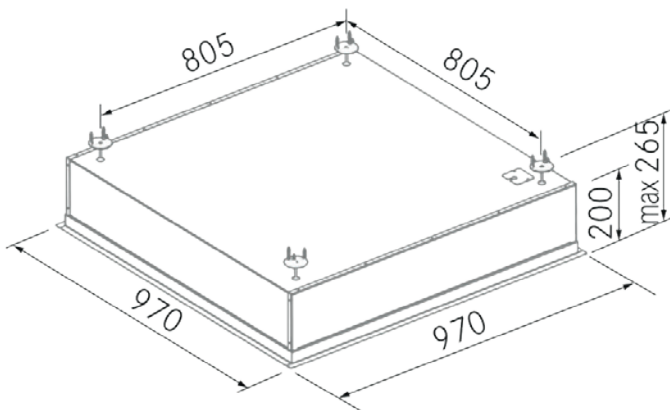

# Bruc - R -FC Plus - 970 - Blanco

**FRECAN**

**27388**

Campana de techo

## Diseño técnico

## Características

- **Medida:** 970 mm.
- **Acabado:** Lacado Blanco RAL 9003
- **Compatibilidad con Placas H-Connect:** Si
- **Motor:** R1000GP (1000 m<sup>3</sup>/h) Interno
- **Control/Botonera:** Sin (Solo con mando a distancia)
- **Mando a distancia:** Si
- **Iluminación**
  - **Tipo:** Sin iluminación
  - **Color:** -
  - **Unidades:** -
- **Filtros**
  - **Tipo:** Filtros de aluminio
  - **Unidades:** 3
- **Velocidades:** 3 Velocidades + Booster
- **Recirculación:** Incluida
- **Tipo de aspiración:** Aspiración perimetral
- **Parada Diferida:** Si
- **Easy Clean:** No
- **AC System:** No
- **Airsoft:** No
- **Avisador de saturación de filtros:** No
- **Fabricación a medida:** No
- **Motor exterior:** No