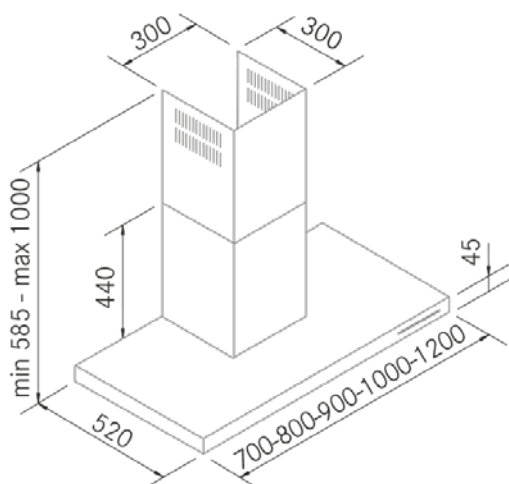

Fine Mural - 1200 - A.Inox

FRECAN

ES

Ref: 27628

Campana de pared tradicional

Diseño técnico

Características

- **Medida:** 1200 mm.
- **Acabado:** Acero inoxidable
- **Compatibilidad APP y Alexa:** No
- **Compatibilidad con Placas H-Connect:** No
- **Motor:** Sin Motor - Añadir Motor Exterior
- **Control/Botonera:** Electrónica
- **Mando a distancia:** No
- **Iluminación**
 - **Tipo:** Focos Led rectangulares
 - **Color:** Regulable de 3000K a 4000K
 - **Unidades:** 3
- **Filtros**
 - **Tipo:** Acero inoxidable
 - **Unidades:** 4
- **Velocidades:** 3 Velocidades + Booster
- **Recirculación:** Opcional
- **Tipo de aspiración:** Aspiración tradicional compensada
- **Parada Diferida:** Si
- **Easy Clean:** Si
- **AC System:** Si
- **Airsoft:** No
- **Avisador de saturación de filtros:** Si
- **Fabricación a medida:** Si
- **Motor exterior:** Si

Fine Mural - 1200 - A.Inox

FRECAN

ES

Ref: 27628

Campana de pared tradicional

Información Técnica

- Clase de eficiencia energética:
- Potencia de aspiración mín./int.: -/ - m³/h.
- Presión sonora mín./máx.: -/ - (dBA)
- Potencia sonora mín./máx.: -/ - (dBA)
- Consumo motor: - W.
- Consumo medio Anual: - W.
- Voltaje: 220/240 V.
- Frecuencia: 50 Hz.
- Diametro Salida aire: Ø200 mm.
- Dimensiones del producto empaquetado: 131 x 45,5 x 60,5 cm.
- Volumen: 0,36061 M³.
- Peso del producto empaquetado: 33,4 Kg.
- Código EAN: 8,42121E+12

Fine Mural - 1200 - A.Inox

FRECAN

FR

Ref: 27628

Hottes Murales

Informations techniques

- **Classe d'Efficacité Énergétique:**
- **Aspiration puissance min./int.:** -/ - m³/h.
- **Sonorité pression min./max.:** -/ - (dBA)
- **Sonorité puissance min/max:** -/ - (dBA)
- **Consommation:** - W.
- **Consommation annuelle moyenne:** - W.
- **Tension:** 220/240 V.
- **Fréquence:** 50 Hz.
- **Conduit de sortie:** Ø200 mm.
- **Dimensions du produit emballé:** 131 x 45,5 x 60,5 cm.
- **Poids du produit emballé:** 33,4 Kg.
- **Code EAN:** 8,42121E+12