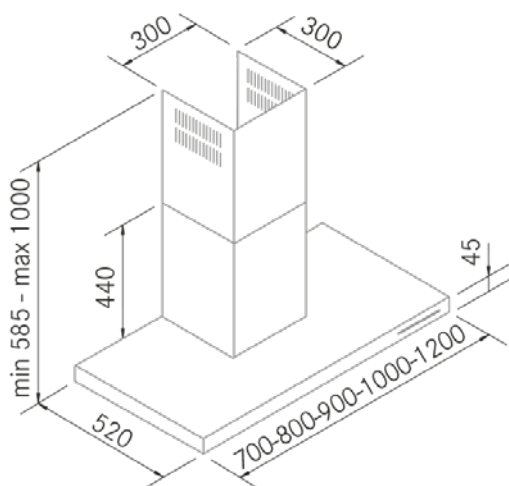

Fine Mural - 1200 - A.Inox

FRECAN

ES

Ref: 27628

Campana de pared tradicional

Información Técnica

- Clase de eficiencia energética:
- Potencia de aspiración mín./int.: -/ - m³/h.
- Presión sonora mín./máx.: -/ - (dBA)
- Potencia sonora mín./máx.: -/ - (dBA)
- Consumo motor: - W.
- Consumo medio Anual: - W.
- Voltaje: 220/240 V.
- Frecuencia: 50 Hz.
- Diametro Salida aire: Ø200 mm.
- Dimensiones del producto empaquetado: 131 x 45,5 x 60,5 cm.
- Volumen: 0,36061 M³.
- Peso del producto empaquetado: 33,4 Kg.
- Código EAN: 8,42121E+12

Fine Mural - 1200 - A.Inox

FRECAN

FR

Ref: 27628

Hottes Murales

Dessin technique

Caractéristiques

- **Dimension:** 1200 mm.
- **Finition:** Acier Inoxydable
- **Compatible avec APP et Alexa:** No
- **Compatible avec les plaques H-Connect:** No
- **Moteur:** Sans Moteur - A Compléter avec Moteurs Externes
- **Contrôle:** Contrôle Électronique
- **Télécommande:** No
- **Éclairage**
 - **Type:** Spots Led rectangulaires
 - **Couleur:** Regulable de 3000K a 4000K
 - **Unités:** 3
- **Filtres**
 - **Type:** Acier Inoxydable
 - **Unités:** 4
- **Vitesses:** 3 Vitesses + Booster
- **Recyclage:** En Option
- **Aspiration Type:** Système d'Aspiration Traditionnelle Compensée
- **Arrêt Différé:** Oui
- **Plaque Entretien Facile (Easy Clean):** Oui
- **Système AC:** Oui
- **Airsoft:** No
- **Témoin de Saturation Siltres:** Oui
- **Fabrication Sur Mesure:** Oui
- **Moteurs Externes:** Oui

Fine Mural - 1200 - A.Inox

FRECAN

FR

Ref: 27628

Hottes Murales

Informations techniques

- **Classe d'Efficacité Énergétique:**
- **Aspiration puissance min./int.:** -/ - m³/h.
- **Sonorité pression min./max.:** -/ - (dBA)
- **Sonorité puissance min/max:** -/ - (dBA)
- **Consommation:** - W.
- **Consommation annuelle moyenne:** - W.
- **Tension:** 220/240 V.
- **Fréquence:** 50 Hz.
- **Conduit de sortie:** Ø200 mm.
- **Dimensions du produit emballé:** 131 x 45,5 x 60,5 cm.
- **Poids du produit emballé:** 33,4 Kg.
- **Code EAN:** 8,42121E+12