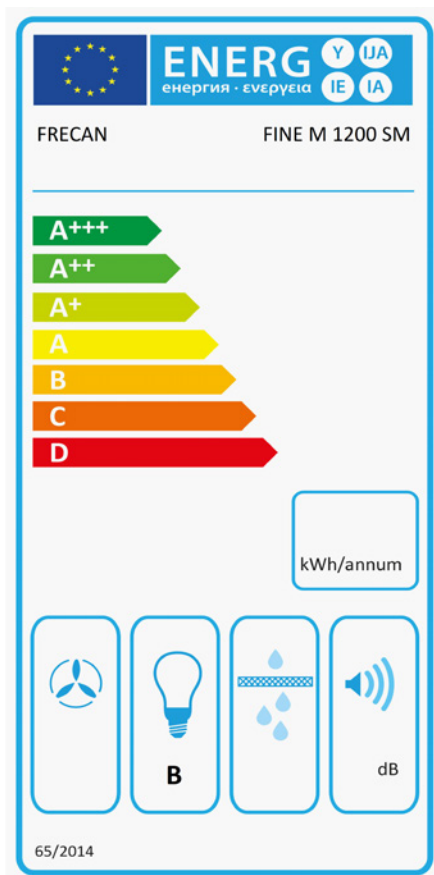

Fine Mural - 1200 - A.Inox

FRECAN

ES

Ref: 27628

Campana de pared tradicional

Información Técnica

- Clase de eficiencia energética:
- Potencia de aspiración mín./int.: -/ - m³/h.
- Presión sonora mín./máx.: -/ - (dBA)
- Potencia sonora mín./máx.: -/ - (dBA)
- Consumo motor: - W.
- Consumo medio Anual: - W.
- Voltaje: 220/240 V.
- Frecuencia: 50 Hz.
- Diametro Salida aire: Ø200 mm.
- Dimensiones del producto empaquetado: 131 x 45,5 x 60,5 cm.
- Volumen: 0,36061 M³.
- Peso del producto empaquetado: 33,4 Kg.
- Código EAN: 8,42121E+12

Fine Mural - 1200 - A.Inox

FRECAN

FR

Ref: 27628

Hottes Murales

Informations techniques

- **Classe d'Efficacité Énergétique:**
- **Aspiration puissance min./int.:** -/ - m³/h.
- **Sonorité pression min./max.:** -/ - (dBA)
- **Sonorité puissance min/max:** -/ - (dBA)
- **Consommation:** - W.
- **Consommation annuelle moyenne:** - W.
- **Tension:** 220/240 V.
- **Fréquence:** 50 Hz.
- **Conduit de sortie:** Ø200 mm.
- **Dimensions du produit emballé:** 131 x 45,5 x 60,5 cm.
- **Poids du produit emballé:** 33,4 Kg.
- **Code EAN:** 8,42121E+12

Fine Mural - 1200 - S/S

FRECAN

EN

Ref: 27628

Wall Hoods

Technical design

Features

- **Dimensions:** 1200 mm.
- **Finish:** Stainless Steel
- **Compatible with APP and Alexa:** No
- **Compatible with H-Connect hobs:** No
- **Motor:** Without Motor - Complete with External Motors
- **Control:** Electronic Control
- **Remote Control:** No
- **Lighting**
 - **Type:** Rectangular Led Spotlights
 - **Color:** Adjustable from 3000K to 4000K
 - **Units:** 3
- **Filters**
 - **Type:** Stainless Steel Filters
 - **Units:** 4
- **Speeds:** 3 Speeds + Booster
- **Recirculation:** Optional
- **Aspiration Type:** Balanced Aspiration System
- **Deferred Stop:** Yes
- **Easy Clean:** Yes
- **AC System:** Yes
- **Airsoft:** No
- **Filter Saturation Alarm:** Yes
- **Custom Made:** Yes
- **External Motor:** Yes