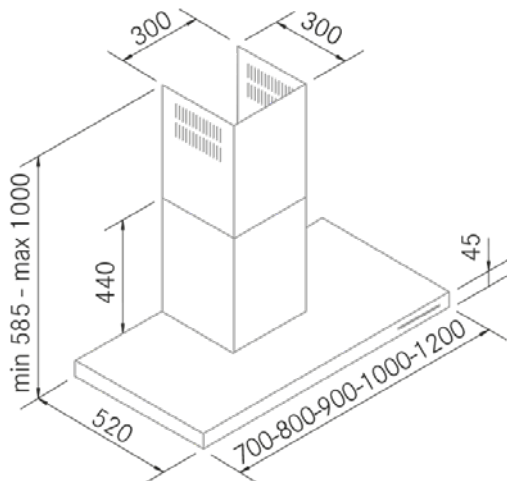

Fine Mural - 1200 - A.Inox

FRECAN

FR

Ref: 27628

Hottes Murales

Informations techniques

- **Classe d'Efficacité Énergétique:**
- **Aspiration puissance min./int.:** -/ - m³/h.
- **Sonorité pression min./max.:** -/ - (dBA)
- **Sonorité puissance min/max:** -/ - (dBA)
- **Consommation:** - W.
- **Consommation annuelle moyenne:** - W.
- **Tension:** 220/240 V.
- **Fréquence:** 50 Hz.
- **Conduit de sortie:** Ø200 mm.
- **Dimensions du produit emballé:** 131 x 45,5 x 60,5 cm.
- **Poids du produit emballé:** 33,4 Kg.
- **Code EAN:** 8,42121E+12

Fine Mural - 1200 - S/S

FRECAN

EN

Ref: 27628

Wall Hoods

Technical design

Features

- **Dimensions:** 1200 mm.
- **Finish:** Stainless Steel
- **Compatible with APP and Alexa:** No
- **Compatible with H-Connect hobs:** No
- **Motor:** Without Motor - Complete with External Motors
- **Control:** Electronic Control
- **Remote Control:** No
- **Lighting**
 - **Type:** Rectangular Led Spotlights
 - **Color:** Adjustable from 3000K to 4000K
 - **Units:** 3
- **Filters**
 - **Type:** Stainless Steel Filters
 - **Units:** 4
- **Speeds:** 3 Speeds + Booster
- **Recirculation:** Optional
- **Aspiration Type:** Balanced Aspiration System
- **Deferred Stop:** Yes
- **Easy Clean:** Yes
- **AC System:** Yes
- **Airsoft:** No
- **Filter Saturation Alarm:** Yes
- **Custom Made:** Yes
- **External Motor:** Yes

Fine Mural - 1200 - S/S

FRECAN

EN

Ref: 27628

Wall Hoods

Technical information

- **Energy Efficiency class:**
- **Aspiration power min./int.:** -/ - m³/h.
- **Sonority pressure min./max.:** -/ - (dBA)
- **Sonority power min/max:** -/ - (dBA)
- **Consumption:** - W.
- **Average annual consumption:** - W.
- **Voltage:** 220/240 V.
- **Frequency:** 50 Hz.
- **Air outlet diameter:** Ø200 mm.
- **Packaged product dimensions:** 131 x 45,5 x 60,5 cm.
- **Packaged product weight:** 33,4 Kg.
- **EAN Code:** 8,42121E+12