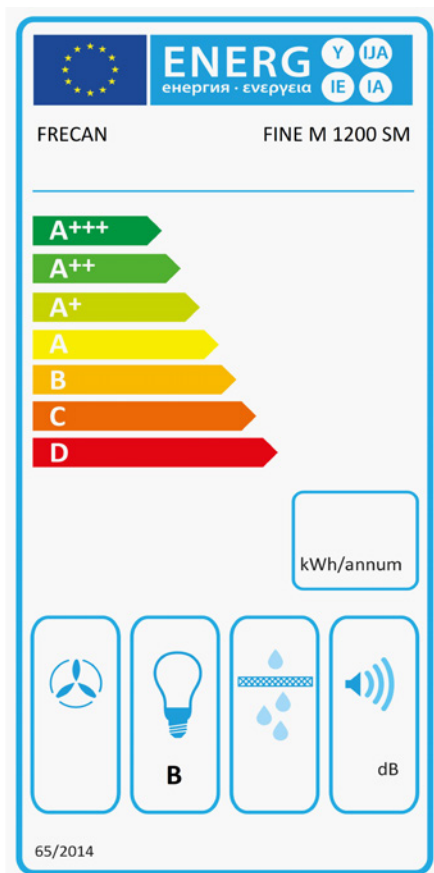

Fine Mural - 1200 - A.Inox

FRECAN

ES

Ref: 27628

Campana de pared tradicional

Diseño técnico

Características

- **Medida:** 1200 mm.
- **Acabado:** Acero inoxidable
- **Compatibilidad APP y Alexa:** No
- **Compatibilidad con Placas H-Connect:** No
- **Motor:** Sin Motor - Añadir Motor Exterior
- **Control/Botonera:** Electrónica
- **Mando a distancia:** No
- **Iluminación**
 - **Tipo:** Focos Led rectangulares
 - **Color:** Regulable de 3000K a 4000K
 - **Unidades:** 3
- **Filtros**
 - **Tipo:** Acero inoxidable
 - **Unidades:** 4
- **Velocidades:** 3 Velocidades + Booster
- **Recirculación:** Opcional
- **Tipo de aspiración:** Aspiración tradicional compensada
- **Parada Diferida:** Si
- **Easy Clean:** Si
- **AC System:** Si
- **Airsoft:** No
- **Avisador de saturación de filtros:** Si
- **Fabricación a medida:** Si
- **Motor exterior:** Si

Fine Mural - 1200 - A.Inox

FRECAN

ES

Ref: 27628

Campana de pared tradicional

Información Técnica

- Clase de eficiencia energética:
- Potencia de aspiración mín./int.: -/ - m³/h.
- Presión sonora mín./máx.: -/ - (dBA)
- Potencia sonora mín./máx.: -/ - (dBA)
- Consumo motor: - W.
- Consumo medio Anual: - W.
- Voltaje: 220/240 V.
- Frecuencia: 50 Hz.
- Diametro Salida aire: Ø200 mm.
- Dimensiones del producto empaquetado: 131 x 45,5 x 60,5 cm.
- Volumen: 0,36061 M³.
- Peso del producto empaquetado: 33,4 Kg.
- Código EAN: 8,42121E+12