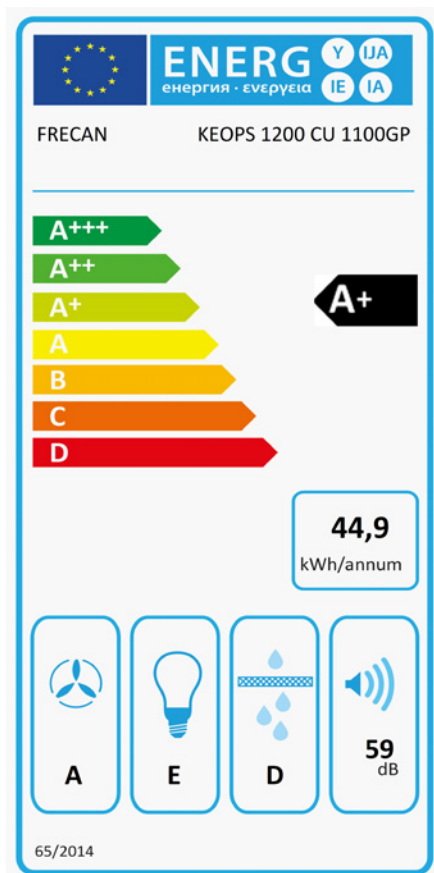

## Características

- **Medida:** 1200 mm.
- **Acabado:** Texturizado Copper
- **Compatibilidad APP y Alexa:** No
- **Compatibilidad con Placas H-Connect:** No
- **Motor:** 1100GP (1085 m<sup>3</sup>/hl Interno)
- **Control/Botonera:** Electrónica
- **Mando a distancia:** No
- **Iluminación**
  - **Tipo:** Tira Led
  - **Color:** Regulable de 3000K a 4000K
  - **Unidades:** 2
- **Filtros**
  - **Tipo:** Acero inoxidable lacados en negro
  - **Unidades:** 4
- **Velocidades:** 3 Velocidades + Booster
- **Recirculación:** Opcional
- **Tipo de aspiración:** Aspiración tradicional compensada
- **Parada Diferida:** Si
- **Easy Clean:** Si
- **AC System:** Si
- **Airsoft:** No
- **Avisador de saturación de filtros:** Si
- **Fabricación a medida:** No
- **Motor exterior:** No

## Información Técnica

- Clase de eficiencia energética: **A+**
- Potencia de aspiración mín./int.: 350/1041 m<sup>3</sup>/h.
- Presión sonora mín./máx.: 38/55 (dBA)
- Potencia sonora mín./máx.: 40/59 (dBA)
- Consumo motor: 230 W.
- Consumo medio Anual: 44,9 W.
- Voltaje: 220/240 V.
- Frecuencia: 50 Hz.
- Diametro Salida aire: Ø150 mm.
- Dimensiones del producto empaquetado: 131 x 68 x 88 cm.
- Volumen: 0,783904 M<sup>3</sup>.
- Peso del producto empaquetado: 45,6 Kg.
- Código EAN: 8421210262941

## Technical information

- Energy Efficiency class: **A+**
- Aspiration power min./int.: 350/1041 m<sup>3</sup>/h.
- Sonority pressure min./max.: 38/55 (dBA)
- Sonority power min./max: 40/59 (dBA)
- Consumption: 230 W.
- Average annual consumption: 44,9 W.
- Voltage: 220/240 V.
- Frequency: 50 Hz.
- Air outlet diameter: Ø150 mm.
- Packaged product dimensions: 131 x 68 x 88 cm.
- Packaged product weight: 45,6 Kg.
- EAN Code: 8421210262941