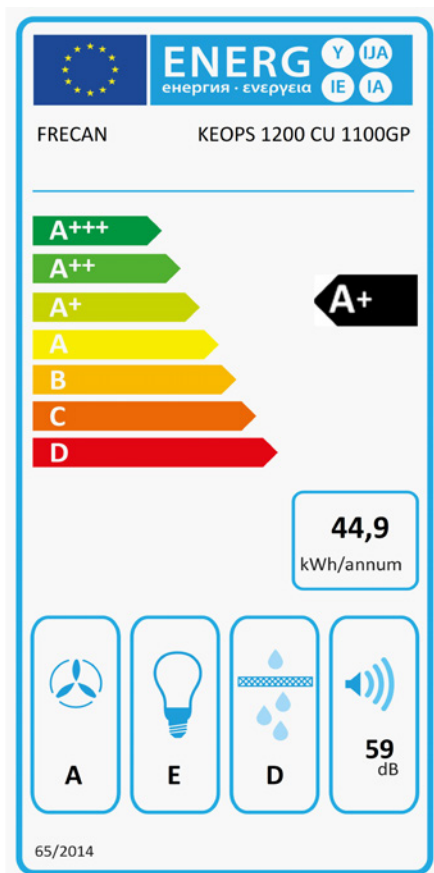

## Información Técnica

- Clase de eficiencia energética: **A+**
- Potencia de aspiración mín./int.: 350/1041 m<sup>3</sup>/h.
- Presión sonora mín./máx.: 38/55 (dBA)
- Potencia sonora mín./máx.: 40/59 (dBA)
- Consumo motor: 230 W.
- Consumo medio Anual: 44,9 W.
- Voltaje: 220/240 V.
- Frecuencia: 50 Hz.
- Diametro Salida aire: Ø150 mm.
- Dimensiones del producto empaquetado: 131 x 68 x 88 cm.
- Volumen: 0,783904 M<sup>3</sup>.
- Peso del producto empaquetado: 45,6 Kg.
- Código EAN: 8421210262941

## Caractéristiques

- **Dimension:** 1200 mm.
- **Finition:** Couleur Copper Texture
- **Compatible avec APP et Alexa:** No
- **Compatible avec les plaques H-Connect:** No
- **Moteur:** 1100GP (1085 m<sup>3</sup>/hl Interne)
- **Contrôle:** Contrôle Électronique
- **Télécommande:** No
- **Éclairage**
  - **Type:** Éclairage bande LED
  - **Couleur:** Regulable de 3000K à 4000K
  - **Unités:** 2
- **Filtres**
  - **Type:** Acier Inoxydable Laqué Noir
  - **Unités:** 4
- **Vitesses:** 3 Vitesses + Booster
- **Recyclage:** En Option
- **Aspiration Type:** Système d'Aspiration Traditionnelle Compensée
- **Arrêt Différé:** Oui
- **Plaque Entretien Facile (Easy Clean):** Oui
- **Système AC:** Oui
- **Airsoft:** No
- **Témoin de Saturation Siltres:** Oui
- **Fabrication Sur Mesure:** No
- **Moteurs Externes:** No

## Informations techniques

- Classe d'Efficacité Énergétique: **A+**
- Aspiration puissance min./int.: 350/1041 m<sup>3</sup>/h.
- Sonorité pression min./max.: 38/55 (dBA)
- Sonorité puissance min/max: 40/59 (dBA)
- Consommation: 230 W.
- Consommation annuelle moyenne: 44,9 W.
- Tension: 220/240 V.
- Fréquence: 50 Hz.
- Conduit de sortie: Ø150 mm.
- Dimensions du produit emballé: 131 x 68 x 88 cm.
- Poids du produit emballé: 45,6 Kg.
- Code EAN: 8421210262941