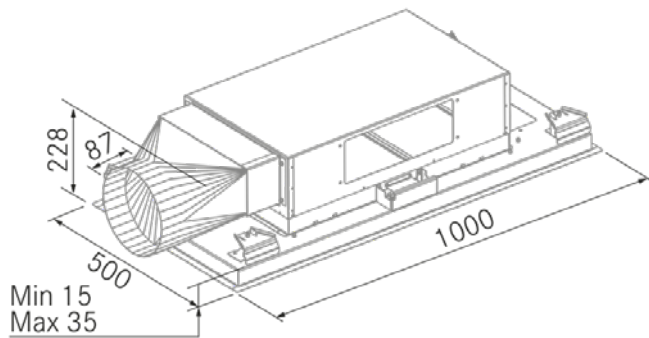

Moon 360 - 1000 - Noir

FRECAN

FR

Ref: 27810

Hottes Plafond

Informations techniques

- **Classe d'Efficacité Énergétique:**
- **Aspiration puissance min./int.:** -/ - m³/h.
- **Sonorité pression min./max.:** -/ - (dBA)
- **Sonorité puissance min/max:** -/ - (dBA)
- **Consommation:** - W.
- **Consommation annuelle moyenne:** - W.
- **Tension:** 220/240 V.
- **Fréquence:** 50 Hz.
- **Conduit de sortie:** Ø200 mm.
- **Dimensions du produit emballé:** 105,5 x 32 x 56,5 cm.
- **Poids du produit emballé:** 26,6 Kg.
- **Code EAN:** 8421210273862

Moon 360 - 1000 - Black

FRECAN

Ref: 27810
Ceiling Hoods

EN

Technical design

Features

- **Dimensions:** 1000 mm.
- **Finish:** Black Glass
- **Compatible with APP and Alexa:** Yes
- **Compatible with H-Connect hobs:** Yes
- **Motor:** Without Motor - Complete with External Motors
- **Control:** Without (Only with remote control)
- **Remote Control:** Yes
- **Lighting**
 - **Type:** LED lighting strip
 - **Color:** Adjustable from 3000K to 4500K
 - **Units:** 2
- **Filters**
 - **Type:** Stainless Steel 8 layers
 - **Units:** 3
- **Speeds:** 3 Speeds + Booster
- **Recirculation:** Optional
- **Aspiration Type:** Perimetral Aspiration
- **Deferred Stop:** Yes
- **Easy Clean:** No
- **AC System:** No
- **Airsoft:** No
- **Filter Saturation Alarm:** No
- **Custom Made:** No
- **External Motor:** Yes

Moon 360 - 1000 - Black

FRECAN

EN

Ref: 27810

Ceiling Hoods

Technical information

- **Energy Efficiency class:**
- **Aspiration power min./int.:** -/ - m³/h.
- **Sonority pressure min./max.:** -/ - (dBA)
- **Sonority power min/max:** -/ - (dBA)
- **Consumption:** - W.
- **Average annual consumption:** - W.
- **Voltage:** 220/240 V.
- **Frequency:** 50 Hz.
- **Air outlet diameter:** Ø200 mm.
- **Packaged product dimensions:** 105,5 x 32 x 56,5 cm.
- **Packaged product weight:** 26,6 Kg.
- **EAN Code:** 8421210273862