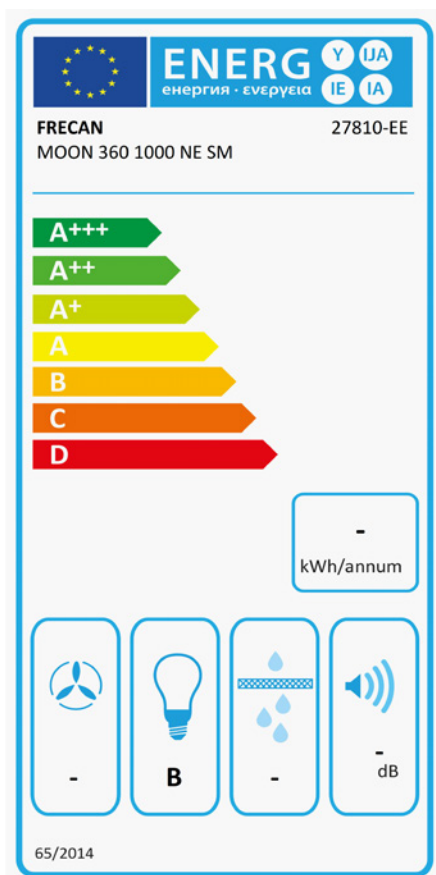

Moon 360 - 1000 - Negro

FRECAN

ES

Ref: 27810

Campana de techo

Diseño técnico

Características

- **Medida:** 1000 mm.
- **Acabado:** Cristal Negro
- **Compatibilidad APP y Alexa:** No
- **Compatibilidad con Placas H-Connect:** Si
- **Motor:** Sin Motor - Añadir Motor Exterior
- **Control/Botonera:** Sin (Solo con mando a distancia)
- **Mando a distancia:** Si
- **Iluminación**
 - **Tipo:** Tira Led
 - **Color:** Regulable de 3000K a 4500K
 - **Unidades:** 2
- **Filtros**
 - **Tipo:** Acero inoxidable 8 capas
 - **Unidades:** 3
- **Velocidades:** 3 Velocidades + Booster
- **Recirculación:** Opcional
- **Tipo de aspiración:** Aspiración perimetral
- **Parada Diferida:** Si
- **Easy Clean:** No
- **AC System:** No
- **Airsoft:** No
- **Avisador de saturación de filtros:** No
- **Fabricación a medida:** No
- **Motor exterior:** Si

Moon 360 - 1000 - Negro

FRECAN

ES

Ref: 27810

Campana de techo

Información Técnica

- Clase de eficiencia energética:
- Potencia de aspiración mín./int.: -/ - m³/h.
- Presión sonora mín./máx.: -/ - (dBA)
- Potencia sonora mín./máx.: -/ - (dBA)
- Consumo motor: - W.
- Consumo medio Anual: - W.
- Voltaje: 220/240 V.
- Frecuencia: 50 Hz.
- Diametro Salida aire: Ø200 mm.
- Dimensiones del producto empaquetado: 105,5 x 32 x 56,5 cm.
- Volumen: 0,190744 M³.
- Peso del producto empaquetado: 26,6 Kg.
- Código EAN: 8421210273862

Moon 360 - 1000 - Noir

FRECAN

FR

Ref: 27810

Hottes Plafond

Informations techniques

- **Classe d'Efficacité Énergétique:**
- **Aspiration puissance min./int.:** -/ - m³/h.
- **Sonorité pression min./max.:** -/ - (dBA)
- **Sonorité puissance min/max:** -/ - (dBA)
- **Consommation:** - W.
- **Consommation annuelle moyenne:** - W.
- **Tension:** 220/240 V.
- **Fréquence:** 50 Hz.
- **Conduit de sortie:** Ø200 mm.
- **Dimensions du produit emballé:** 105,5 x 32 x 56,5 cm.
- **Poids du produit emballé:** 26,6 Kg.
- **Code EAN:** 8421210273862