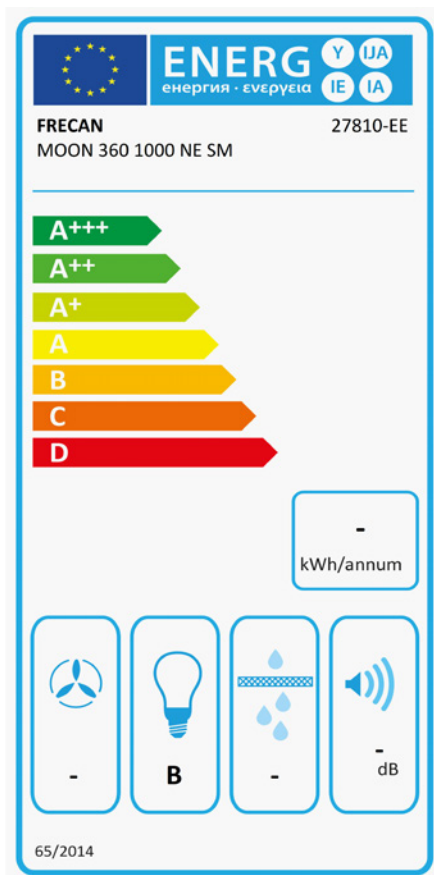

Moon 360 - 1000 - Negro

FRECAN

ES

Ref: 27810

Campana de techo

Diseño técnico

Características

- **Medida:** 1000 mm.
- **Acabado:** Cristal Negro
- **Compatibilidad APP y Alexa:** No
- **Compatibilidad con Placas H-Connect:** Si
- **Motor:** Sin Motor - Añadir Motor Exterior
- **Control/Botonera:** Sin (Solo con mando a distancia)
- **Mando a distancia:** Si
- **Iluminación**
 - **Tipo:** Tira Led
 - **Color:** Regulable de 3000K a 4500K
 - **Unidades:** 2
- **Filtros**
 - **Tipo:** Acero inoxidable 8 capas
 - **Unidades:** 3
- **Velocidades:** 3 Velocidades + Booster
- **Recirculación:** Opcional
- **Tipo de aspiración:** Aspiración perimetral
- **Parada Diferida:** Si
- **Easy Clean:** No
- **AC System:** No
- **Airsoft:** No
- **Avisador de saturación de filtros:** No
- **Fabricación a medida:** No
- **Motor exterior:** Si

Moon 360 - 1000 - Negro

FRECAN

ES

Ref: 27810

Campana de techo

Información Técnica

- Clase de eficiencia energética:
- Potencia de aspiración mín./int.: -/ - m³/h.
- Presión sonora mín./máx.: -/ - (dBA)
- Potencia sonora mín./máx.: -/ - (dBA)
- Consumo motor: - W.
- Consumo medio Anual: - W.
- Voltaje: 220/240 V.
- Frecuencia: 50 Hz.
- Diametro Salida aire: Ø200 mm.
- Dimensiones del producto empaquetado: 105,5 x 32 x 56,5 cm.
- Volumen: 0,190744 M³.
- Peso del producto empaquetado: 26,6 Kg.
- Código EAN: 8421210273862