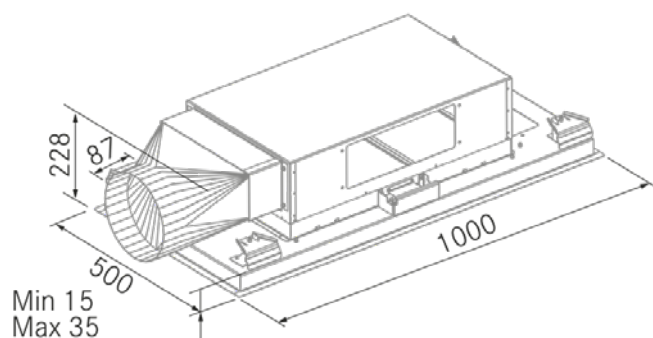

Moon 360 - 1000 - Negro

FRECAN

ES

Ref: 27810

Campana de techo

Diseño técnico

Características

- **Medida:** 1000 mm.
- **Acabado:** Cristal Negro
- **Compatibilidad APP y Alexa:** No
- **Compatibilidad con Placas H-Connect:** Si
- **Motor:** Sin Motor - Añadir Motor Exterior
- **Control/Botonera:** Sin (Solo con mando a distancia)
- **Mando a distancia:** Si
- **Iluminación**
 - **Tipo:** Tira Led
 - **Color:** Regulable de 3000K a 4500K
 - **Unidades:** 2
- **Filtros**
 - **Tipo:** Acero inoxidable 8 capas
 - **Unidades:** 3
- **Velocidades:** 3 Velocidades + Booster
- **Recirculación:** Opcional
- **Tipo de aspiración:** Aspiración perimetral
- **Parada Diferida:** Si
- **Easy Clean:** No
- **AC System:** No
- **Airsoft:** No
- **Avisador de saturación de filtros:** No
- **Fabricación a medida:** No
- **Motor exterior:** Si

Moon 360 - 1000 - Negro

FRECAN

ES

Ref: 27810

Campana de techo

Información Técnica

- Clase de eficiencia energética:
- Potencia de aspiración mín./int.: -/ - m³/h.
- Presión sonora mín./máx.: -/ - (dBA)
- Potencia sonora mín./máx.: -/ - (dBA)
- Consumo motor: - W.
- Consumo medio Anual: - W.
- Voltaje: 220/240 V.
- Frecuencia: 50 Hz.
- Diametro Salida aire: Ø200 mm.
- Dimensiones del producto empaquetado: 105,5 x 32 x 56,5 cm.
- Volumen: 0,190744 M³.
- Peso del producto empaquetado: 26,6 Kg.
- Código EAN: 8421210273862

Moon 360 - 1000 - Noir

FRECAN

FR

Ref: 27810

Hottes Plafond

Informations techniques

- **Classe d'Efficacité Énergétique:**
- **Aspiration puissance min./int.:** -/ - m³/h.
- **Sonorité pression min./max.:** -/ - (dBA)
- **Sonorité puissance min/max:** -/ - (dBA)
- **Consommation:** - W.
- **Consommation annuelle moyenne:** - W.
- **Tension:** 220/240 V.
- **Fréquence:** 50 Hz.
- **Conduit de sortie:** Ø200 mm.
- **Dimensions du produit emballé:** 105,5 x 32 x 56,5 cm.
- **Poids du produit emballé:** 26,6 Kg.
- **Code EAN:** 8421210273862