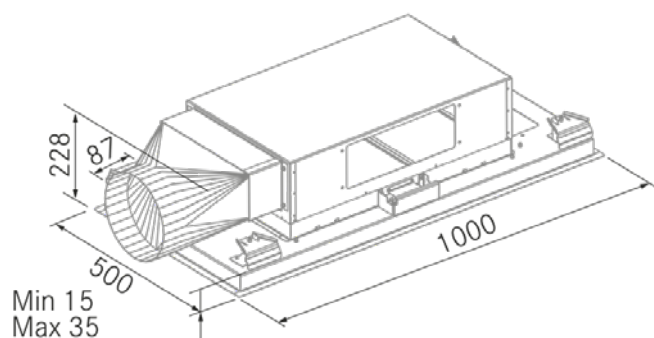

Moon 360 - 1000 - Negro

FRECAN

ES

Ref: 27810

Campana de techo

Información Técnica

- Clase de eficiencia energética:
- Potencia de aspiración mín./int.: -/ - m³/h.
- Presión sonora mín./máx.: -/ - (dBA)
- Potencia sonora mín./máx.: -/ - (dBA)
- Consumo motor: - W.
- Consumo medio Anual: - W.
- Voltaje: 220/240 V.
- Frecuencia: 50 Hz.
- Diametro Salida aire: Ø200 mm.
- Dimensiones del producto empaquetado: 105,5 x 32 x 56,5 cm.
- Volumen: 0,190744 M³.
- Peso del producto empaquetado: 26,6 Kg.
- Código EAN: 8421210273862

Moon 360 - 1000 - Noir

FRECAN

FR

Ref: 27810

Hottes Plafond

Dessin technique

Caractéristiques

- **Dimension:** 1000 mm.
- **Finition:** Verre Noir
- **Compatible avec APP et Alexa:** Oui
- **Compatible avec les plaques H-Connect:** Oui
- **Moteur:** Sans Moteur - A Compléter avec Moteurs Externes
- **Contrôle:** Sans (Seulement avec télécommande)
- **Télécommande:** Oui
- **Éclairage**
 - **Type:** Éclairage bande LED
 - **Couleur:** Regulable de 3000K à 4500K
 - **Unités:** 2
- **Filtres**
 - **Type:** Acier Inoxydable 8 couches
 - **Unités:** 3
- **Vitesses:** 3 Vitesses + Booster
- **Recyclage:** En Option
- **Aspiration Type:** Aspiration Périphérique
- **Arrêt Différé:** Oui
- **Plaque Entretien Facile (Easy Clean):** No
- **Système AC:** No
- **Airsoft:** No
- **Témoin de Saturation Siltres:** No
- **Fabrication Sur Mesure:** No
- **Moteurs Externes:** Oui

Moon 360 - 1000 - Noir

FRECAN

FR

Ref: 27810

Hottes Plafond

Informations techniques

- **Classe d'Efficacité Énergétique:**
- **Aspiration puissance min./int.:** -/ - m³/h.
- **Sonorité pression min./max.:** -/ - (dBA)
- **Sonorité puissance min/max:** -/ - (dBA)
- **Consommation:** - W.
- **Consommation annuelle moyenne:** - W.
- **Tension:** 220/240 V.
- **Fréquence:** 50 Hz.
- **Conduit de sortie:** Ø200 mm.
- **Dimensions du produit emballé:** 105,5 x 32 x 56,5 cm.
- **Poids du produit emballé:** 26,6 Kg.
- **Code EAN:** 8421210273862