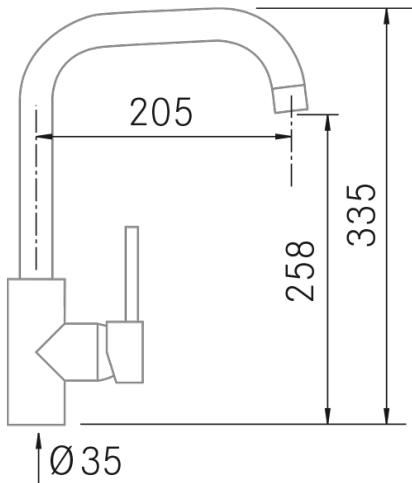

Diseño técnico

Características

Descripción:

- **Tipo:** Fijo
- **Acabado:** Negro mate
- **Giro del caño:** 360°
- **Cabezal extraíble:** No

Especificaciones:

- **Intercambiador aireador-ducha:** No
- **Agua purificada:** No
- **Altura Máxima:** 335 mm.
- **Tipo de mando:** Monomando
  - **Giro del mando:** 90°
  - **Rotación del mando:** Izq: 90° - Der: 0°
- **Caudal:** 6 l/min.
- **Economizador de agua:** No
- **Energy Saving:** No

Instalación:

- **Distancia mínima a pared:** 10 mm.
- **Diametro orificio:** 35 mm.
- **Tipo de fijación:** Tornillo de fijación
- **Conexión tubo entrada:** 3/8"
- **Largo conducto suministro agua:** 450 mm.
- **Opcionales:** -

Información Técnica

- **Dimension producto empaquetado:** 42 x 7 x 27 cm.
- **Volumen:** 0,007938 M3.
- **Peso del producto empaquetado:** 1,6 Kg.
- **Código EAN:** 8421210229593