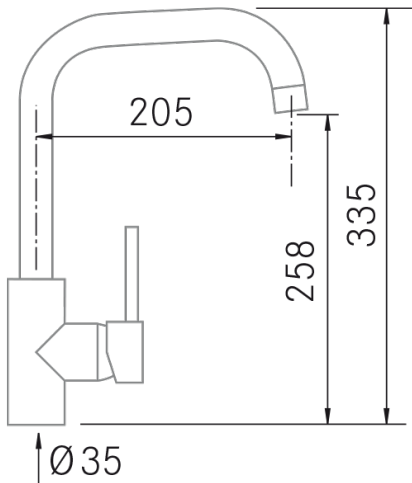

Dessin Technique

Caractéristiques

Description :

- **Type** : Fixe
- **Finition** : Noir mat
- **Bec pivotant** : 360°
- **Tête amovible** : Non

Spécifications :

- **Échangeur aérateur-douche** : Non
- **Eau purifiée** : Non
- **Hauteur maximale** : 335 mm.
- **Type de commande** : Mitigeur monocommande
  - **Rotation du bouton de commande** : 90°
  - **Rotation de la commande** : Gauche 90° - Droite: 0°
- **Débit** : 6 l/min.
- **Economiseur d'eau** : No
- **Économie d'énergie** : Non

Installation :

- **Distance minimale par rapport au mur** : 10 mm.
- **Diamètre de l'orifice** : 35 mm.
- **Type de fixation** : Vis de fixation
- **Raccordement du tuyau d'entrée** : 3/8"
- **Longueur des tuyaux d'alimentation en eau** : 450 mm.
- **Options** : -

Informations techniques

- **Dimensions du produit emballé**: 42 x 7 x 27 cm.
- **Volume**: 0,007938 M³.
- **Poids du produit emballé**: 1,6 Kg.
- **Code EAN** 8421210229593