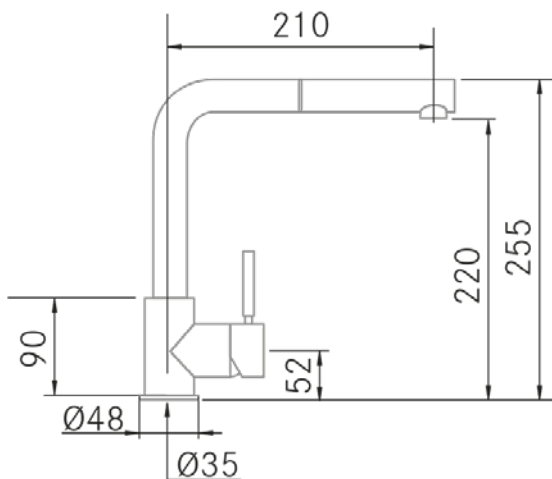

Diseño técnico

Características

Descripción:

- Tipo: Extraíble
- Acabado: Oro
- Giro del caño: 360°
- Cabezal extraíble: Si (LTN)

Especificaciones:

- Intercambiador aireador-ducha: No
- Agua purificada: No
- Altura Máxima: 255 mm.
- Tipo de mando: Monomando
  - Giro del mando: 90°
  - Rotación del mando: Izq: 80° - Der: 10°
- Caudal: 12 l/min.
- Economizador de agua: No
- Energy Saving: No

Instalación:

- Distancia mínima a pared: 20 mm.
- Diametro orificio: 35 mm.
- Tipo de fijación: Rosca Ancha
- Conexión tubo entrada: 3/8"
- Largo conducto suministro agua: 380 mm.
- Opcionales: -

Información Técnica

- Dimension producto empaquetado: 60 x 8 x 34 cm.
- Volumen: 0,01632 M³.
- Peso del producto empaquetado: 2 Kg.
- Código EAN: 8421210258517