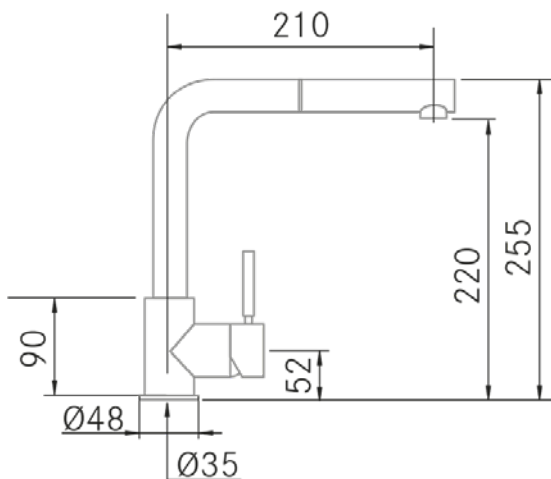

Instalación:

- Distancia mínima a pared: 20 mm.
- Diametro orificio: 35 mm.
- Tipo de fijación: Rosca Ancha
- Conexión tubo entrada: 3/8"
- Largo conducto suministro agua: 380 mm.
- Opcionales: -

Información Técnica

- Dimension producto empaquetado: 60 x 8 x 34 cm.
- Volumen: 0,01632 M³.
- Peso del producto empaquetado: 2 Kg.
- Código EAN: 8421210258517

Dual PVD - Or

Ref: 40229
Robinet

FRECAN

FR

Dessin Technique

Caractéristiques

Technical Information

- Packaged Product Dimensions: 60 x 8 x 34 cm.
- Volume: 0,01632 M³.
- Packaged Product Weight: 2 Kg.
- EAN Code: 8,42121E+12

Dual PVD - Gold

FRECAN

Ref: 40229

Faucets

EN

Technical Drawing

Installation:

- **Minimum distance from wall:** 20 mm.
- **Orifice diameter:** 35 mm.
- **Type of fixing:** Wide Thread
- **Inlet pipe connection:** 3/8"
- **Length of water supply pipes:** 380 mm.
- **Optionals:** -