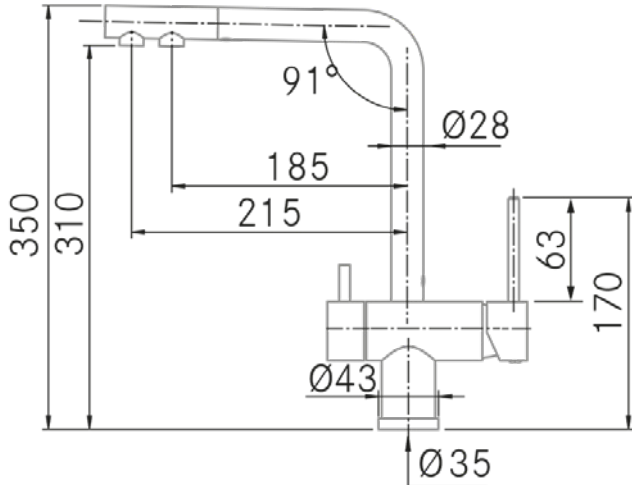

## Información Técnica

- Dimension producto empaquetado: 45 x 7 x 41 cm.
- Volumen: 0.012915 M³.
- Peso del producto empaquetado: 2,7 Kg.
- Código EAN: 8421210269773

## Dessin Technique

## Technical Information

- **Packaged Product Dimensions**: 45 x 7 x 41 cm.
- **Volume**: 0.012915 M<sup>3</sup>.
- **Packaged Product Weight**: 2,7 Kg.
- **EAN Code**: 8,42121E+12

## Technical Information

- **Packaged Product Dimensions:** 45 x 7 x 41 cm.
- **Volume:** 0.012915 M<sup>3</sup>.
- **Packaged Product Weight:** 2,7 Kg.
- **EAN Code:** 8421210269773