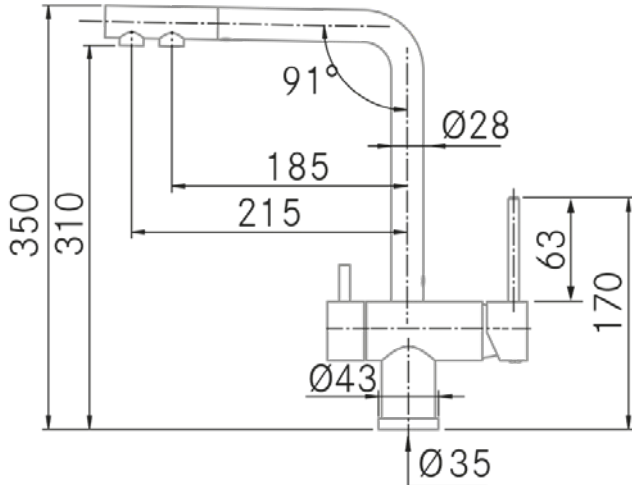

Diseño técnico

Características

Descripción:

- Tipo: Para Osmosis
- Acabado: Cromo Brillo
- Giro del caño: 360°
- Cabezal extraíble: Si (LTN)

Especificaciones:

- Intercambiador aireador-ducha: No
- Agua purificada: Si
- Altura Máxima: 350 mm.
- Tipo de mando: Monomando
- Giro del mando: 90°
- Rotación del mando: Izq: 45° - Der: 45°
- Caudal: 6 l/min.
- Economizador de agua: No
- Energy Saving: No

Instalación:

- Distancia mínima a pared: 70 mm.
- Diametro orificio: 35 mm.
- Tipo de fijación: -
- Conexión tubo entrada: 3/8"
- Largo conducto suministro agua: -
- Opcionales: -

Información Técnica

- Dimension producto empaquetado: 45 x 7 x 41 cm.
- Volumen: 0.012915 M³.
- Peso del producto empaquetado: 2,7 Kg.
- Código EAN: 8421210269773