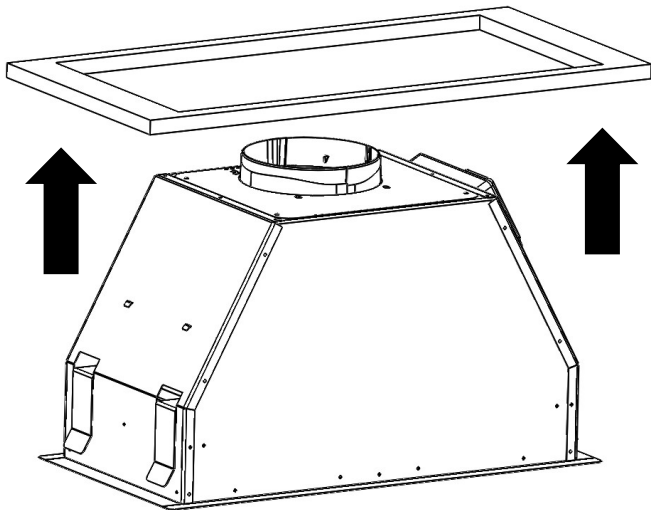

# FRECAN

FEEL / FEEL WHITE

540 / 760 / 1000

1

Encastre: 497 x 259 mm. - 730 x 259 mm. - 970 x 259 mm.

2

3

4