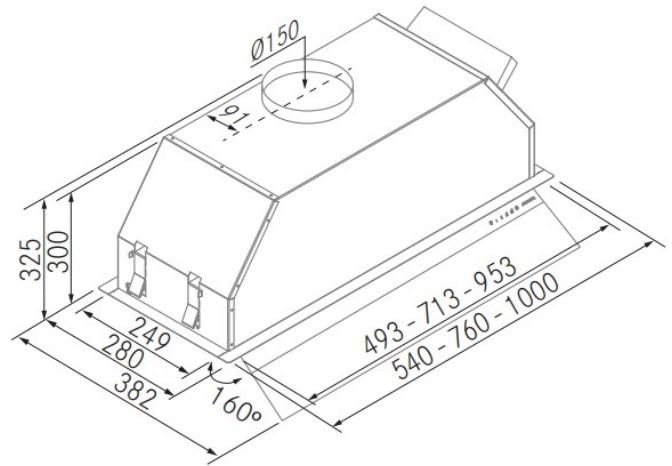

# FRECAN

FEEL / FEEL WHITE

540 / 760 / 1000

1

Encastre: 497 x 259 mm. - 730 x 259 mm. - 970 x 259 mm.

2

3

4