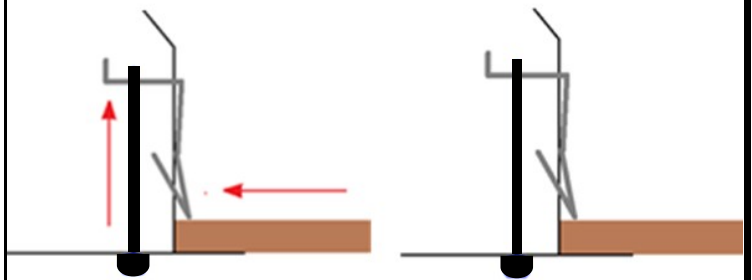

# FRECAN

FEEL / FEEL WHITE

540 / 760 / 1000

1

Encastre: 497 x 259 mm. - 730 x 259 mm. - 970 x 259 mm.

2

3

4