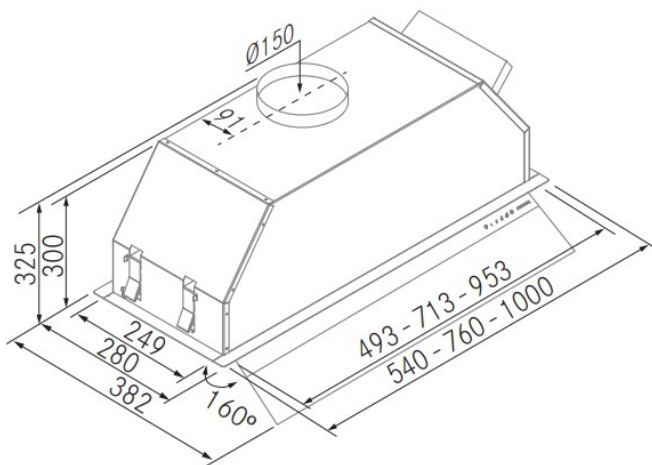

FRECAN

FEEL 540

FEEL 760

FEEL 1000

1

Encastre: 497 x 259 mm. - 730 x 259 mm. - 970 x 259 mm.

2

3