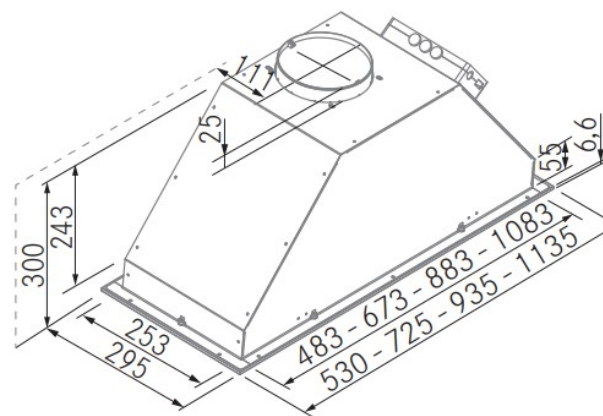

FRECAN

GA 530
GA 725
GA 935
GA 1135

1

Encastre: 497x267mm. - 697x267mm. - 897x267mm. - 1097x267mm.

2

3

4

5