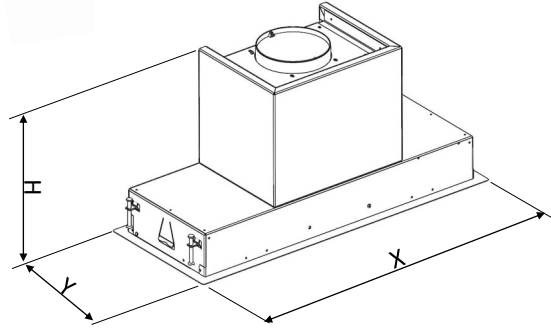

FRECAN

QUO
SOUL

1

	X (mm)	Y (mm)	H (mm)	CUT OUT (mm)
QUO	725	295	335	690 x 260
SOUL	540	295	335	505 x 260
	725	295	335	690 x 260

2

3

4

5