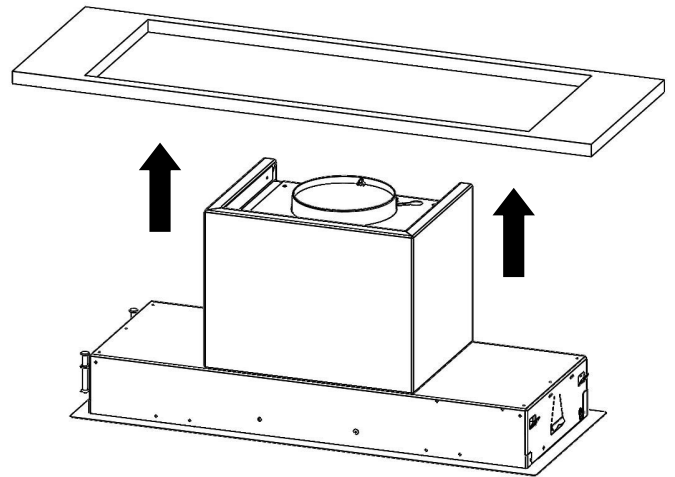

FRECAN

QUO
SOUL

1

	X (mm)	Y (mm)	H (mm)	CUT OUT (mm)
QUO	725	295	335	690 x 260
SOUL	540	295	335	505 x 260
	725	295	335	690 x 260

2

3

4

5