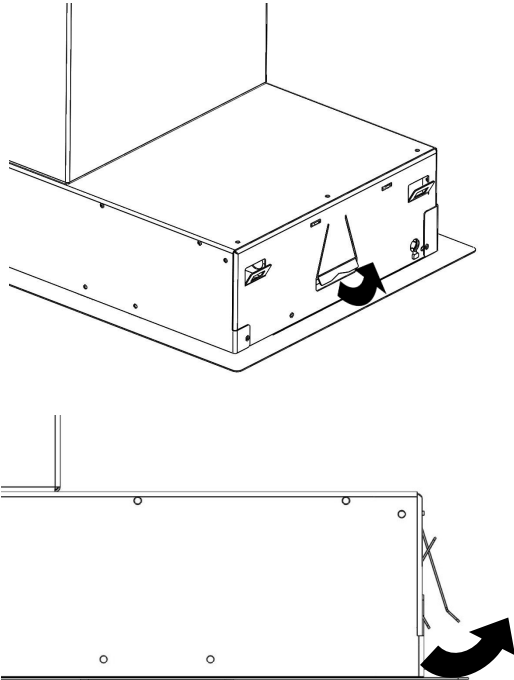

FRECAN

QUO
SOUL

1

	X (mm)	Y (mm)	H (mm)	CUT OUT (mm)
QUO	725	295	335	690 x 260
SOUL	540	295	335	505 x 260
	725	295	335	690 x 260

2

3

4

5