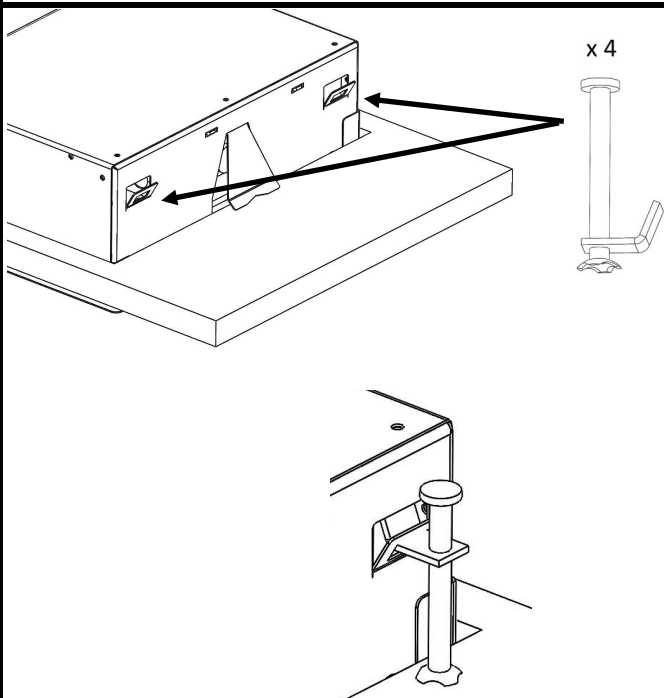

FRECAN

QUO
SOUL

1

	X (mm)	Y (mm)	H (mm)	CUT OUT (mm)
QUO	725	295	335	690 x 260
SOUL	540	295	335	505 x 260
	725	295	335	690 x 260

2

3

4

5