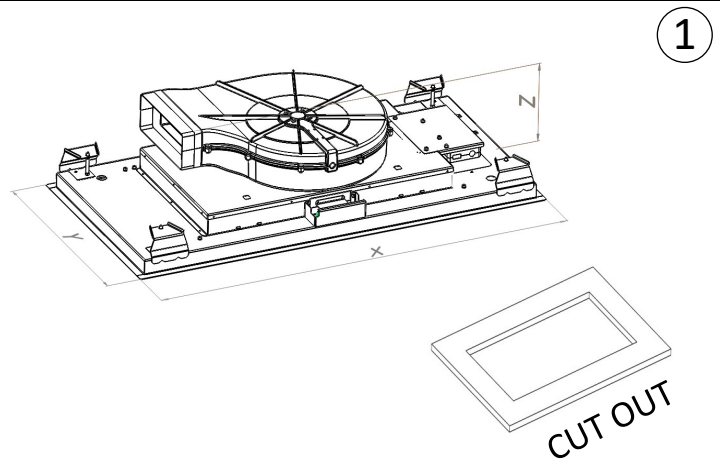

## BRIGHT 360

NO INSTALE DIRECTO SOBRE PLACAS DE PLADUR  
DON'T INSTALL DIRECTLY INTO DRYWALL PLADUR

	X (mm)	Y (mm)	Z (mm)	CUT OUT (mm)	PESO (Kg)
BRIGHT 360	1000	500	195	970 x 475	30

FALSO TECHO REFORZADO PARA SOPORTAR MIN ( Ver tabla )  
FALSE CEILING REINFORCED TO SUPPORT MIN ( See table )