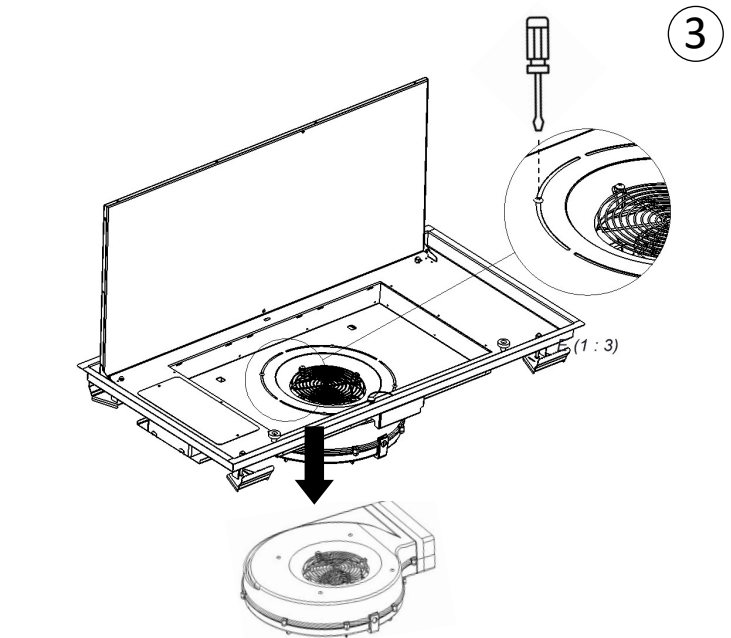

## BRIGHT 360

NO INSTALE DIRECTO SOBRE PLACAS DE PLADUR  
DON'T INSTALL DIRECTLY INTO DRYWALL PLADUR

	X (mm)	Y (mm)	Z (mm)	CUT OUT (mm)	PESO (Kg)
BRIGHT 360	1000	500	195	970 x 475	30

FALSO TECHO REFORZADO PARA SOPORTAR MIN ( Ver tabla )  
FALSE CEILING REINFORCED TO SUPPORT MIN ( See table )