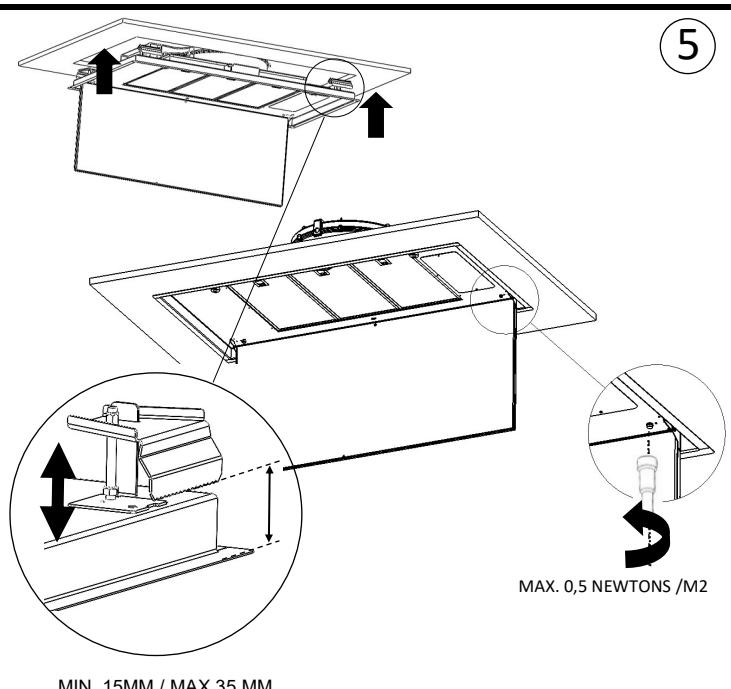

## BRIGHT 360

NO INSTALE DIRECTO SOBRE PLACAS DE PLADUR  
DON'T INSTALL DIRECTLY INTO DRYWALL PLADUR

	X (mm)	Y (mm)	Z (mm)	CUT OUT (mm)	PESO (Kg)
BRIGHT 360	1000	500	195	970 x 475	30

FALSO TECHO REFORZADO PARA SOPORTAR MIN ( Ver tabla )  
FALSE CEILING REINFORCED TO SUPPORT MIN ( See table )