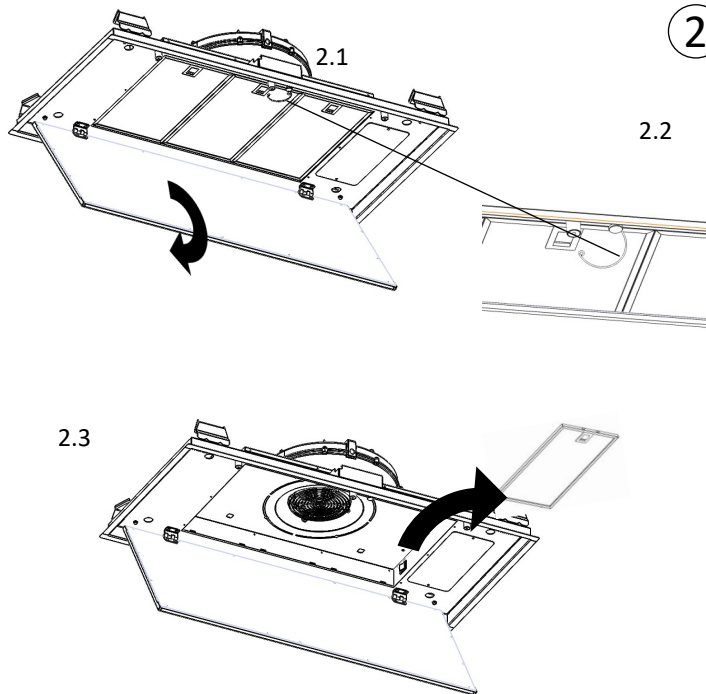

## BRIGHT 360

NO INSTALE DIRECTO SOBRE PLACAS DE PLADUR  
DON'T INSTALL DIRECTLY INTO DRYWALL PLADUR

	X (mm)	Y (mm)	Z (mm)	CUT OUT (mm)	PESO (Kg)
BRIGHT 360	1000	500	195	970 x 475	30

FALSO TECHO REFORZADO PARA SOPORTAR MIN ( Ver tabla )  
FALSE CEILING REINFORCED TO SUPPORT MIN ( See table )