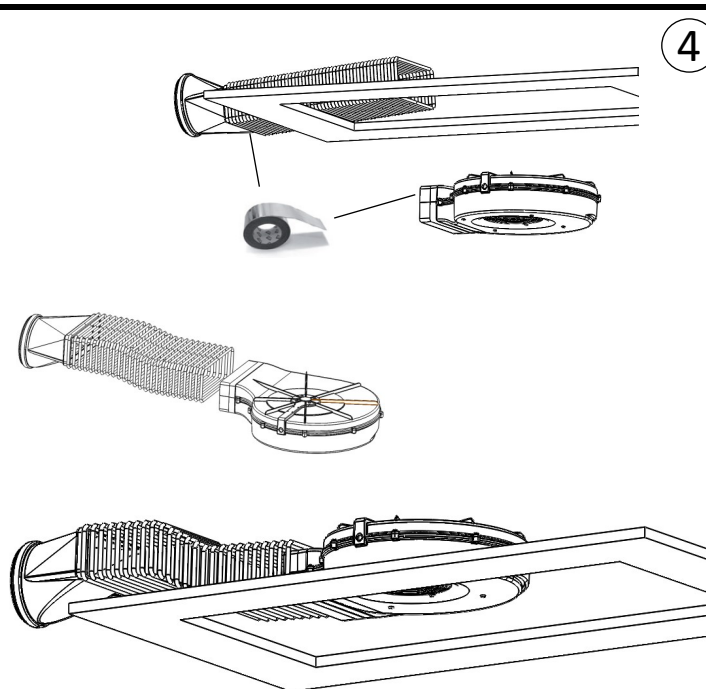

## BRIGHT 360

NO INSTALE DIRECTO SOBRE PLACAS DE PLADUR  
DON'T INSTALL DIRECTLY INTO DRYWALL PLADUR

	X (mm)	Y (mm)	Z (mm)	CUT OUT (mm)	PESO (Kg)
BRIGHT 360	1000	500	195	970 x 475	30

FALSO TECHO REFORZADO PARA SOPORTAR MIN ( Ver tabla )  
FALSE CEILING REINFORCED TO SUPPORT MIN ( See table )