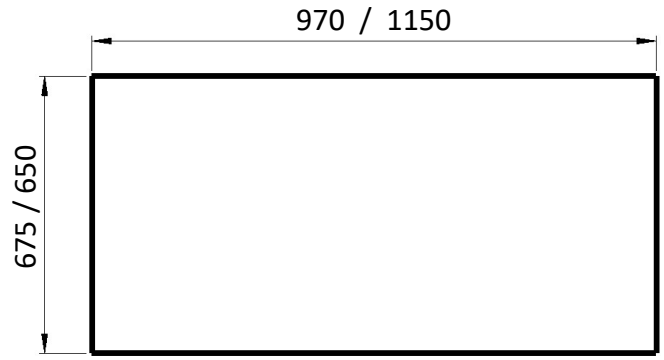

## CLOUD 360 1000/1200

NO INSTALE DIRECTO SOBRE PLACAS DE PLADUR  
DON'T INSTALL DIRECTLY INTO DRYWALL PLADUR

1

FALSO TECHO REFORZADO PARA SOPORTAR MIN 35 KG  
FALSE CEILING REINFORCED TO SUPPORT MIN 35 KG