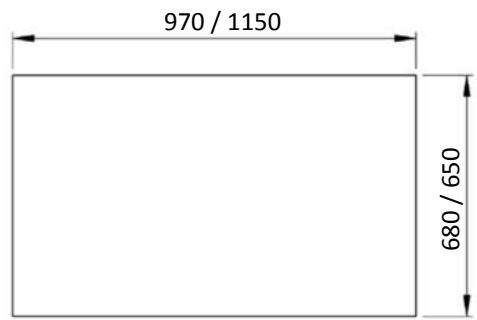

FRECAN

CLOUD 360° 1000 / 1200

1

2

3

4

5

6