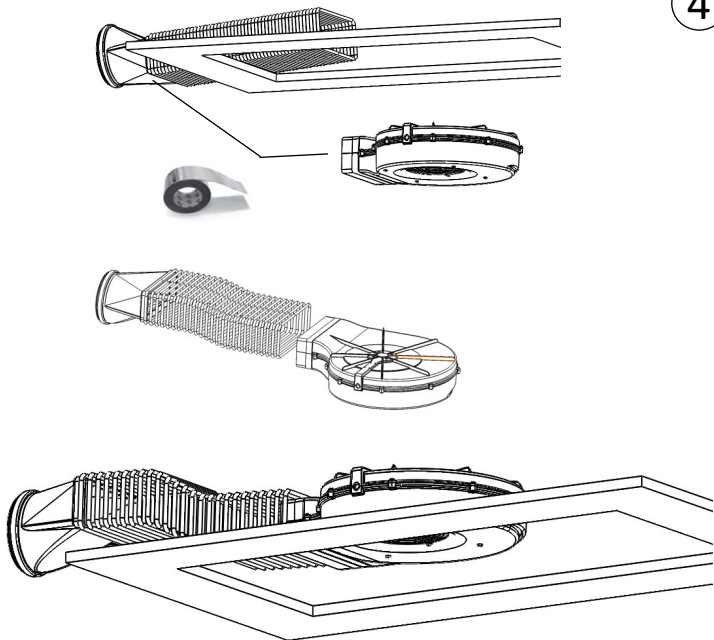

FRECAN

CLOUD 360 1000/1200

NO INSTALE DIRECTO SOBRE PLACAS DE PLADUR
DON'T INSTALL DIRECTLY INTO DRYWALL PLADUR

1

FALSO TECHO REFORZADO PARA SOPORTAR MIN 35 KG
FALSE CEILING REINFORCED TO SUPPORT MIN 35 KG

2

3

4

5