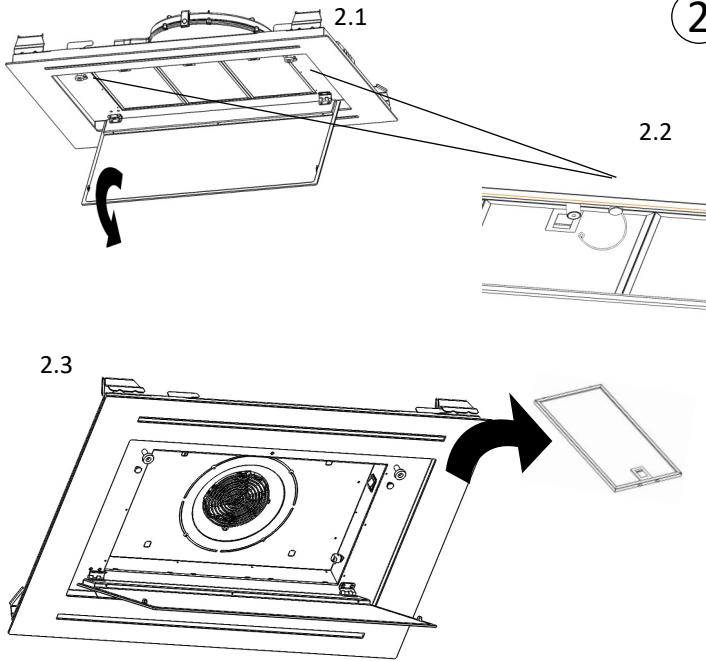

FALSO TECHO REFORZADO PARA SOPORTAR MIN 35 KG
FALSE CEILING REINFORCED TO SUPPORT MIN 35 KG

2