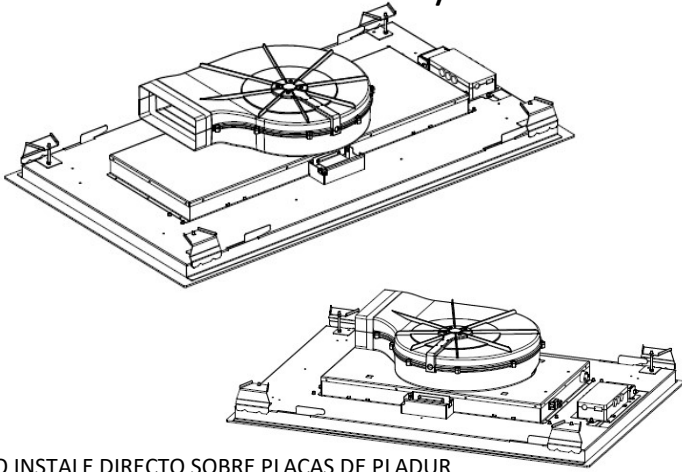

## CLOUD 360 1000/1200

NO INSTALE DIRECTO SOBRE PLACAS DE PLADUR  
DON'T INSTALL DIRECTLY INTO DRYWALL PLADUR

1

FALSO TECHO REFORZADO PARA SOPORTAR MIN 35 KG  
FALSE CEILING REINFORCED TO SUPPORT MIN 35 KG