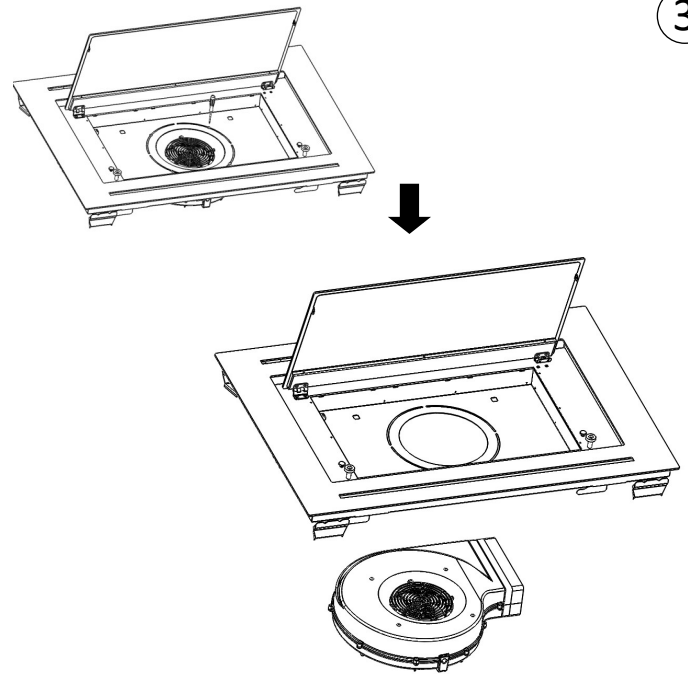

FRECAN

CLOUD 360 1000/1200

NO INSTALE DIRECTO SOBRE PLACAS DE PLADUR
DON'T INSTALL DIRECTLY INTO DRYWALL PLADUR

1

FALSO TECHO REFORZADO PARA SOPORTAR MIN 35 KG
FALSE CEILING REINFORCED TO SUPPORT MIN 35 KG

2

3

4

5